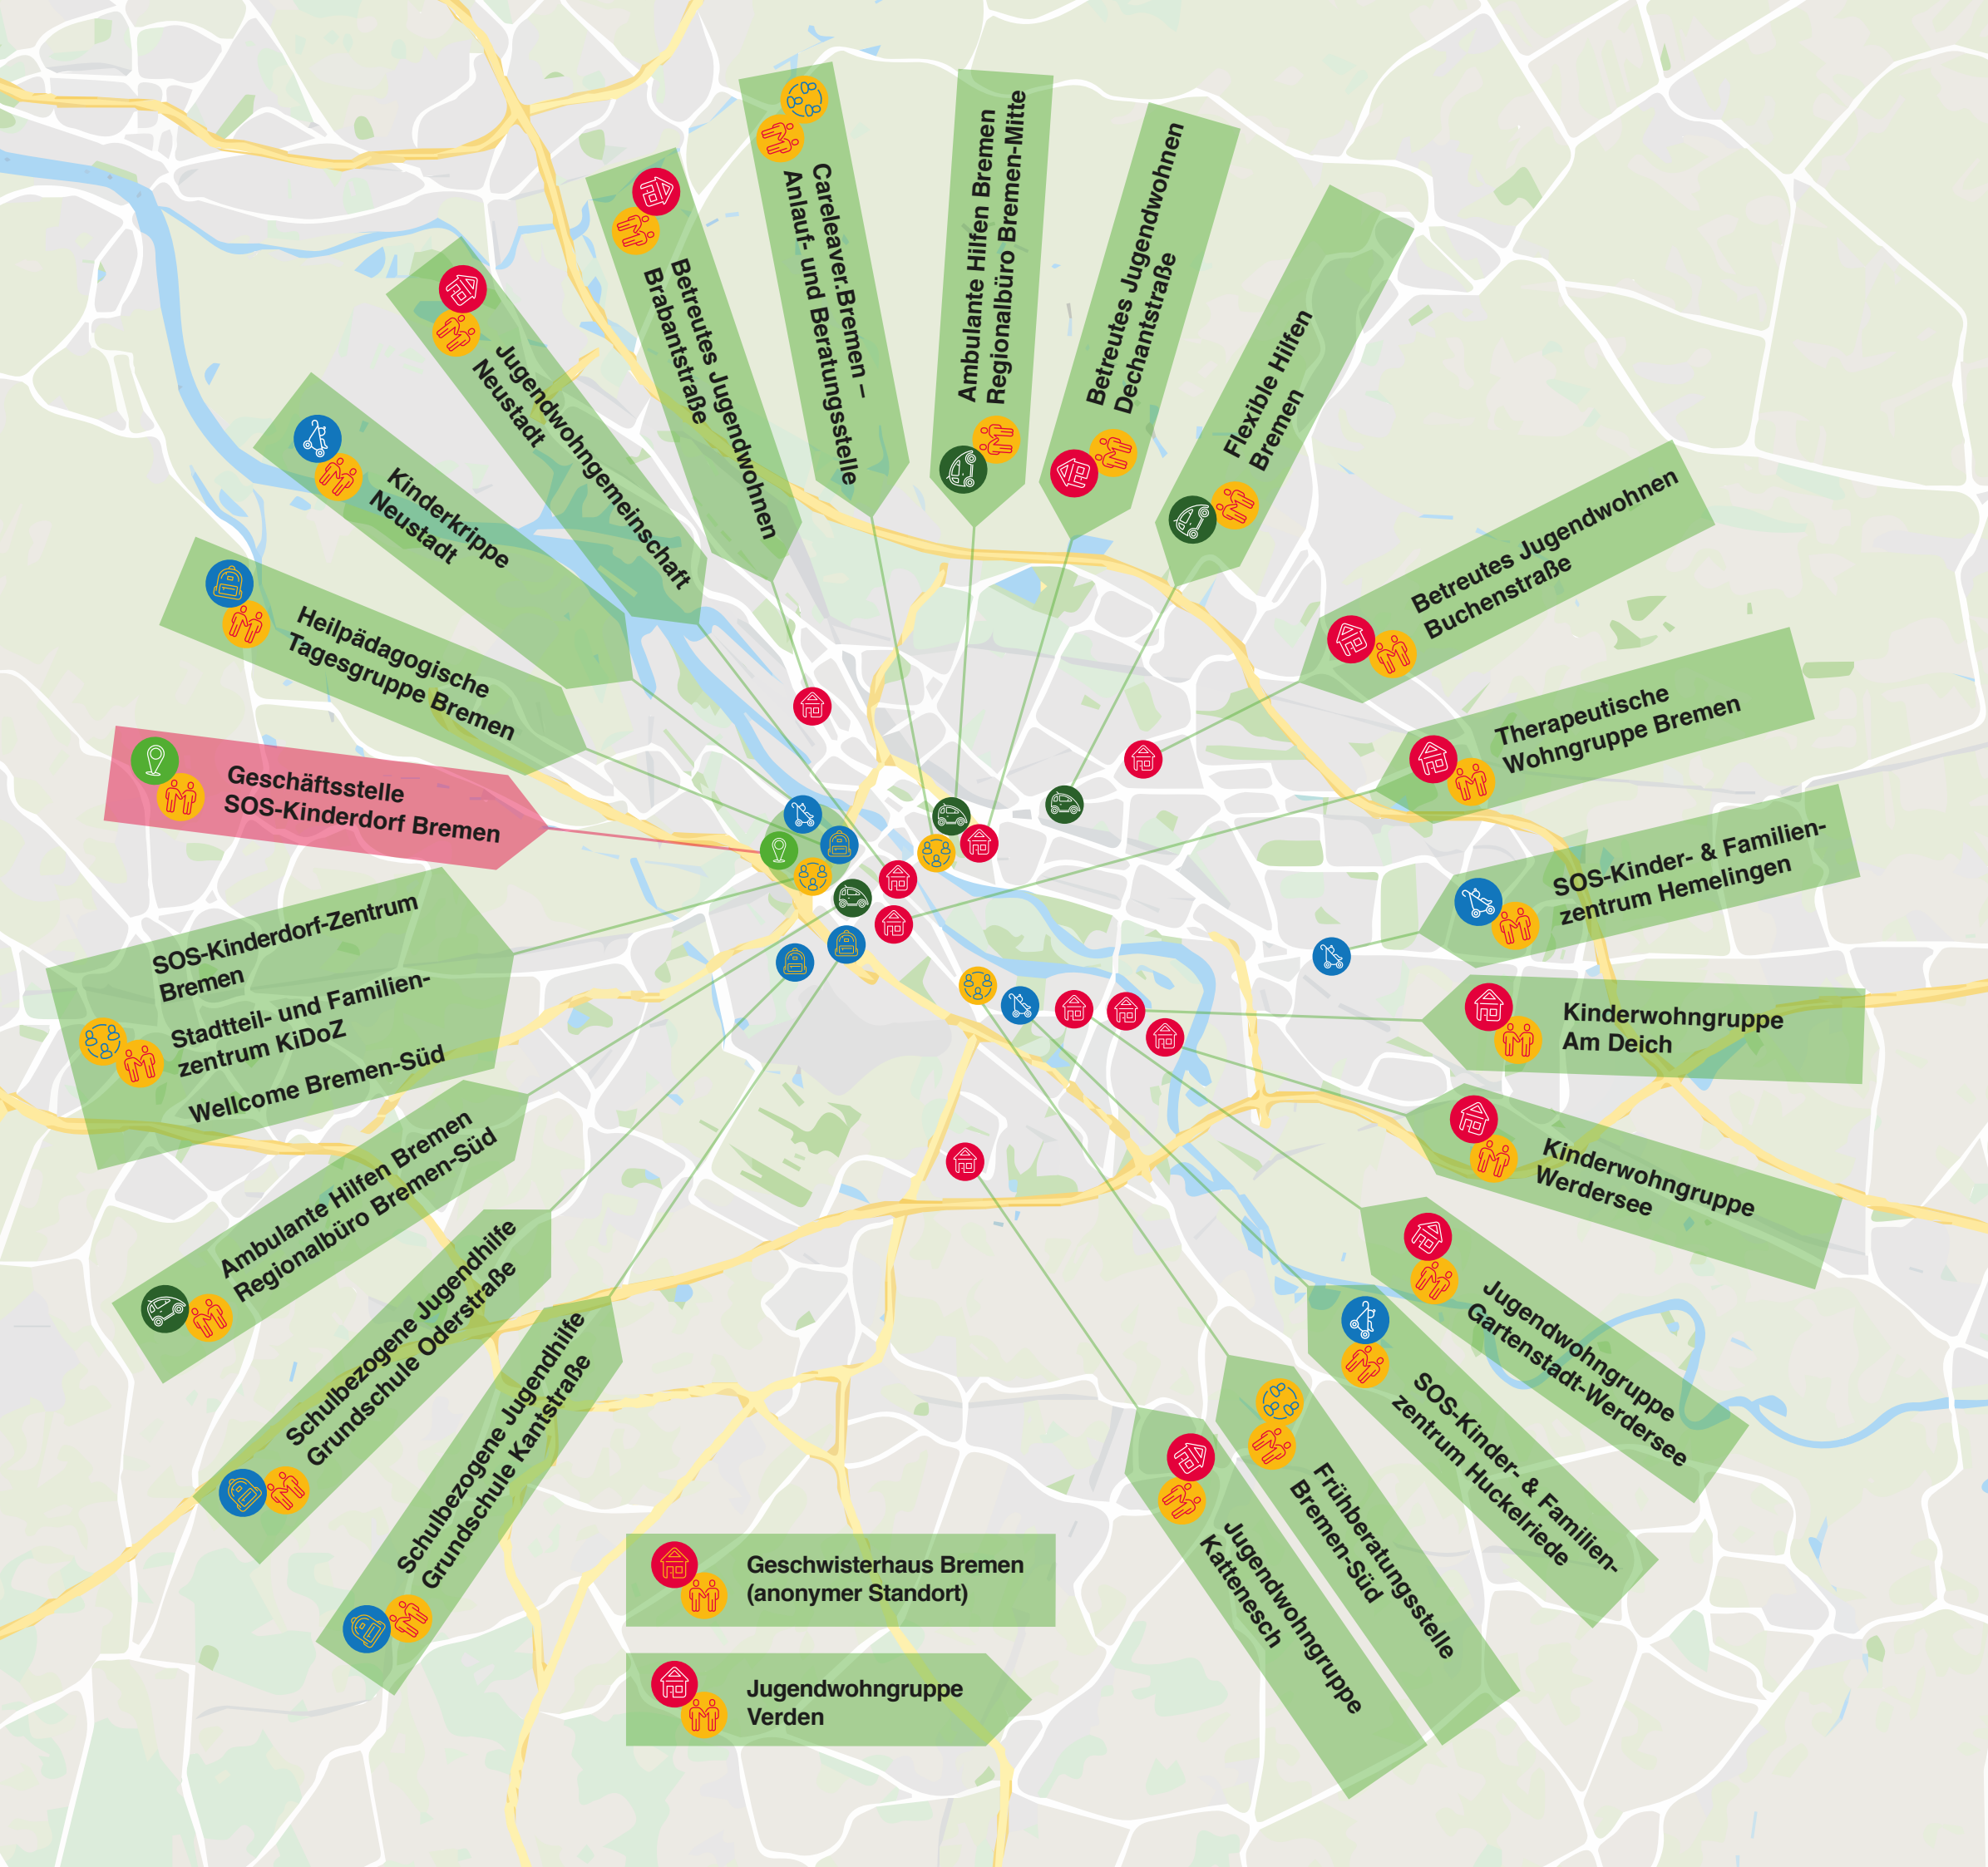

-  Sitz des SOS-Kinderdorfs Bremen
-  Betreute Wohnformen
-  Kindertagesbetreuung
-  Ambulante und flexible Hilfen
-  Offene Angebote und Beratung
-  Tagesgruppe und Schulangebote
-  Ehrenamt
-  Inobhutnahme

unser
 kinder
 dorf
 ist eine
 stadt