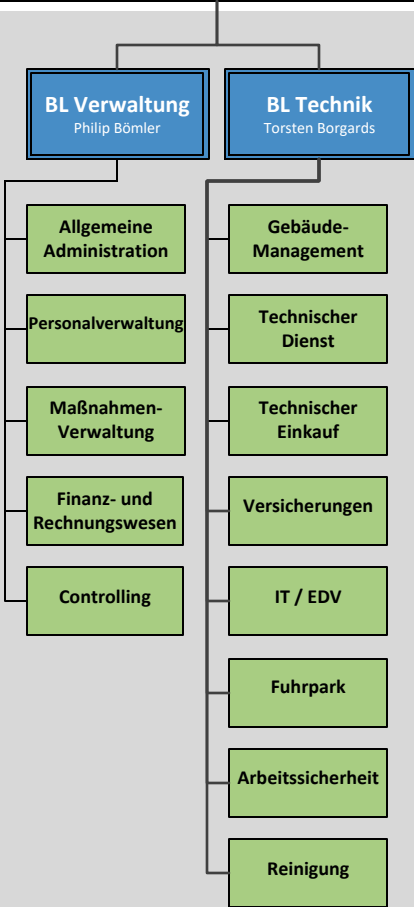

Betriebsrat Brigitte Prumbohm	Schwerb.Vertr. Daniela Wandersee	Integrat.Beauftr. Gaby Heiming
Fachkraft für ASI Andreas Esser ASD	QM Beauftr. Sabine Hanke	Datensch.Beauftr. Kinast R-GmbH

Leitung der Einrichtung
Peter Schönrock

Stv. Leitung der Einrichtung
Gaby Heiming

Zentrale Dienste

Hilfen zur Erziehung

KiTa / OA

Berufliche Bildung