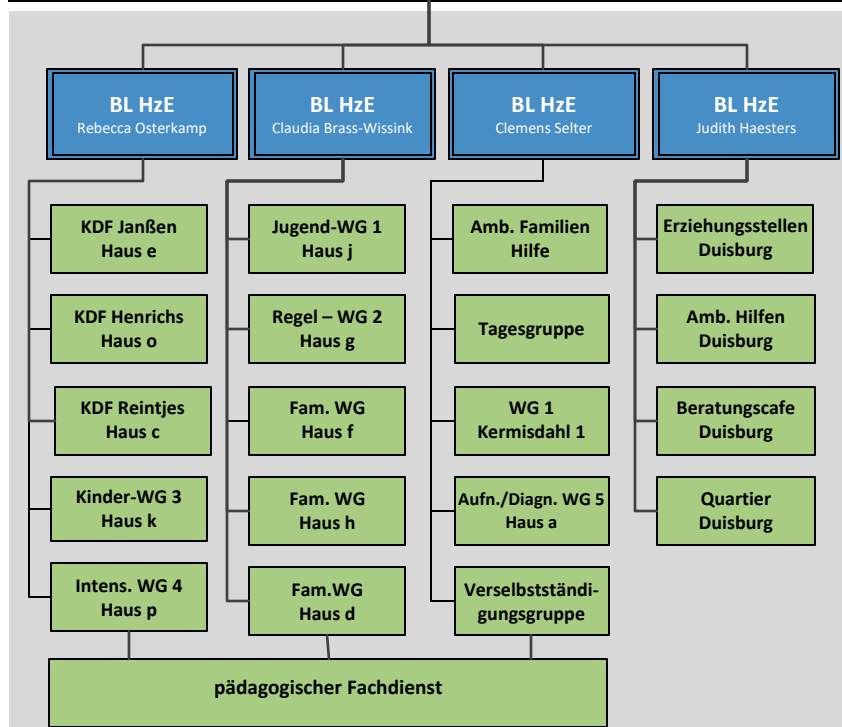

Betriebsrat Brigitte Prumbohm	Schwerb.Vertr. Daniela Wandersee	Integrat.Beauftr. Gaby Heiming
Fachkraft für ASI Andreas Esser ASD	QM Beauftr. Sabine Hanke	Datensch.Beauftr. Kinast R-GmbH

Leitung der Einrichtung
Peter Schönrock

Stv. Leitung der Einrichtung
Gaby Heiming

Zentrale Dienste

Hilfen zur Erziehung

KiTa / OA

Berufliche Bildung