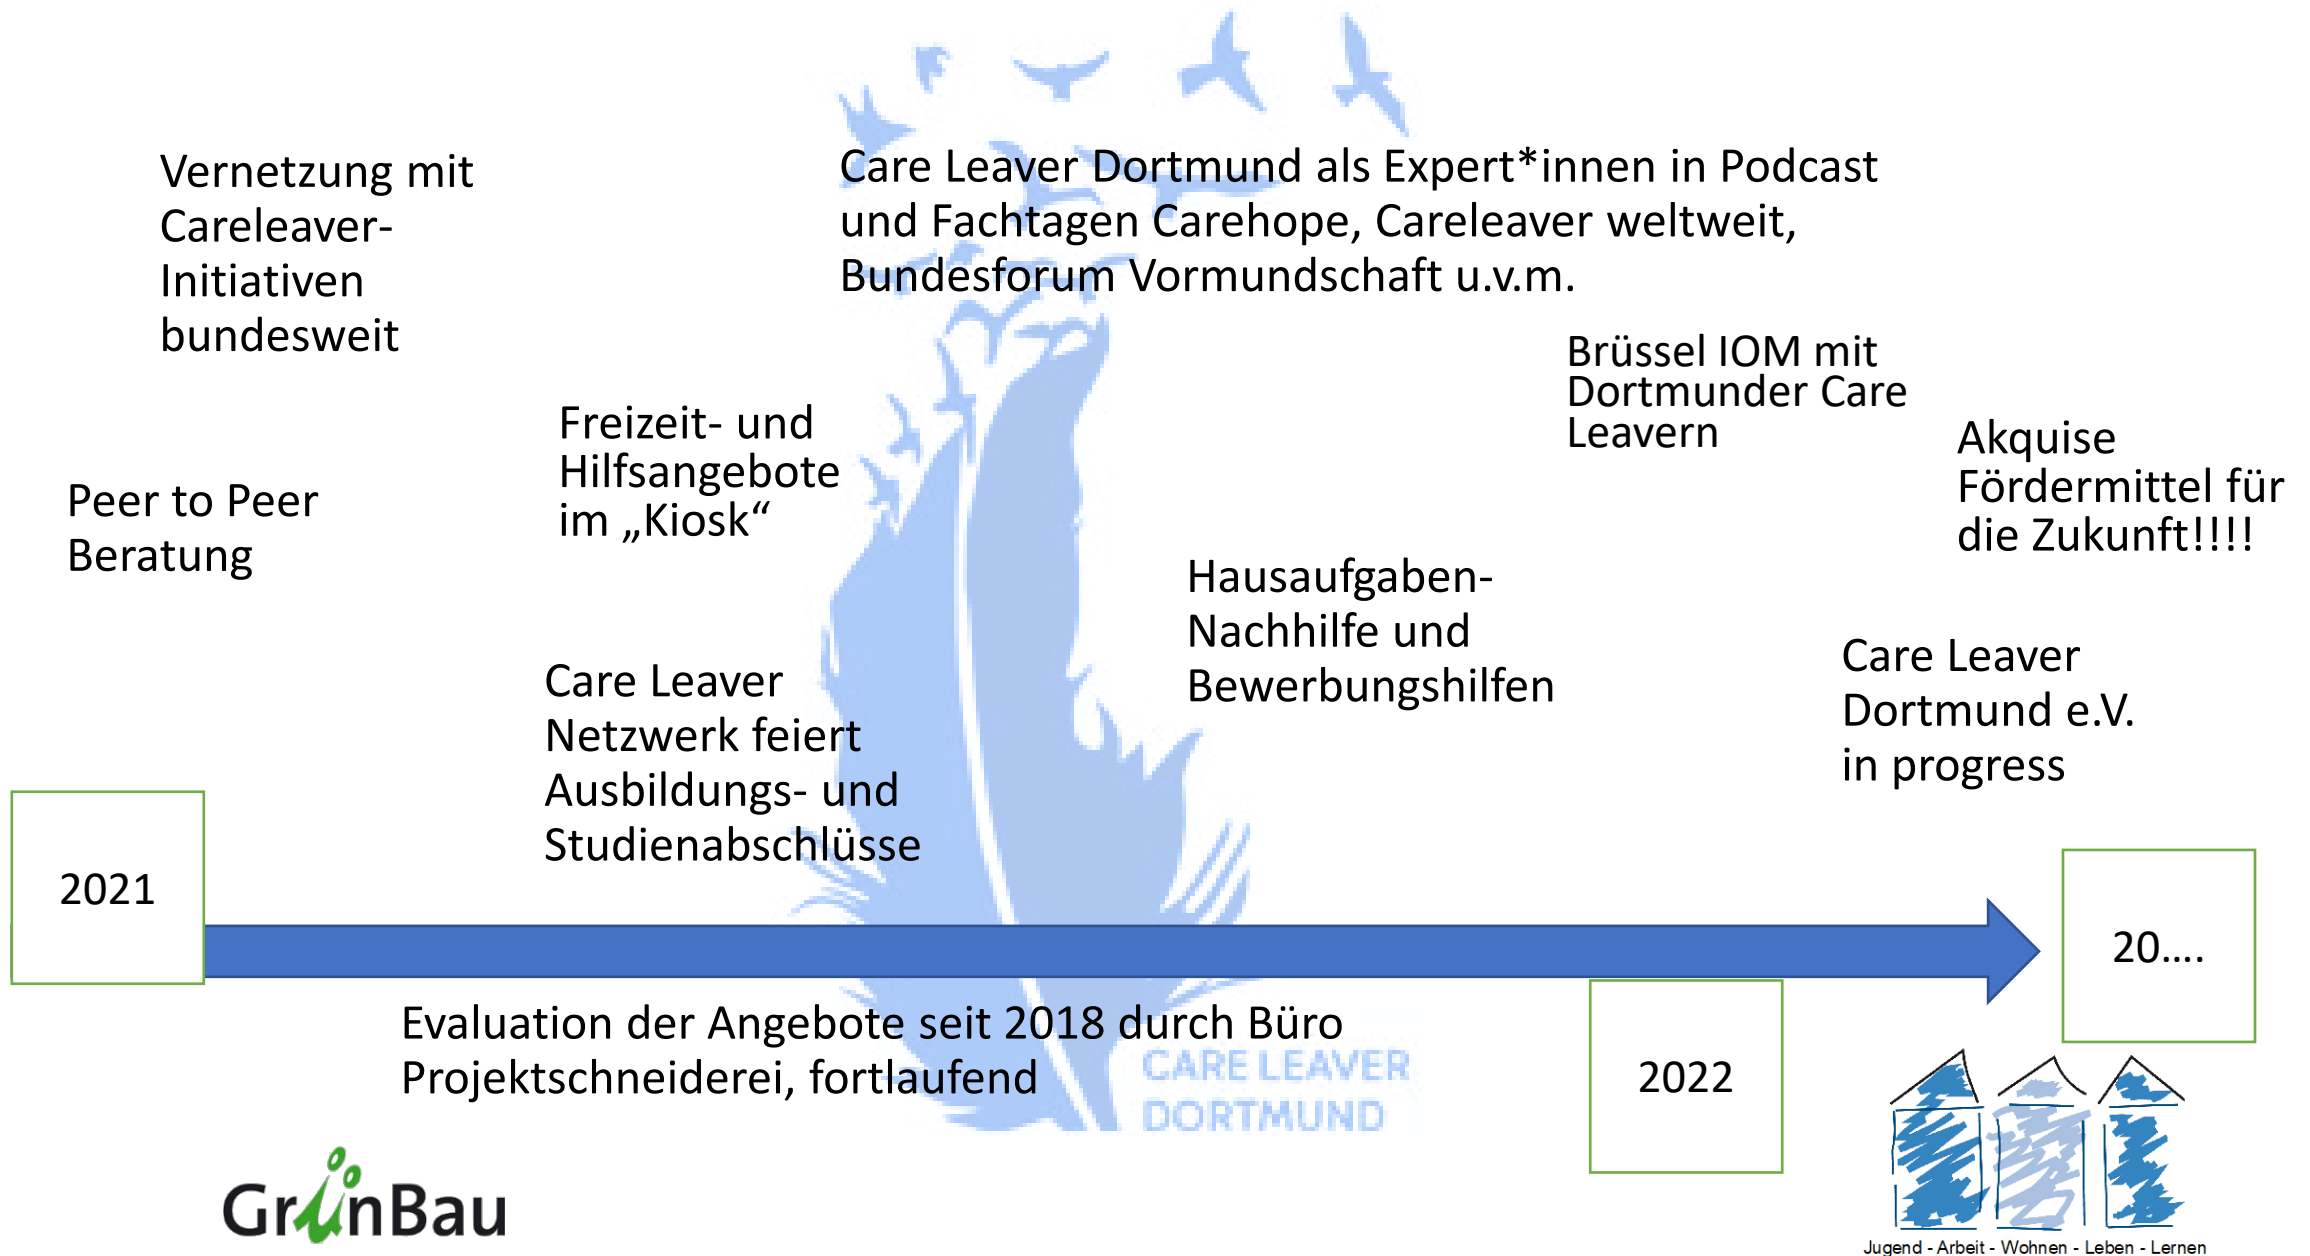

# Care Leaver Netzwerk Dortmund

# Care Leaver Dortmund – „gemeinsam sind wir stark“...

# Graduationparty 2021/2022

CARE LEAVER  
DORTMUND

GrinBau

Jugend - Arbeit - Wohnen - Leben - Lernen

LEAVER  
DORTMUND

GrinBau

Jugend - Arbeit - Wohnen - Leben - Lernen